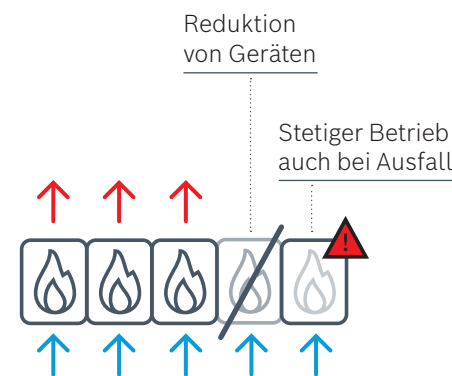

A
A+++ → D

Services – Einfach Zeit sparen

Ca. 30 Millionen Heizungen müssen modernisiert werden, um die Klimaziele und die CO₂ Reduzierung zu erreichen. Dafür müssen Arbeitseinsätze schnell und effizient ablaufen. Unsere einfachen digitalen Services erleichtern den Arbeitsalltag und sparen kostbare Zeit.

- **+ Angebotstool**

  ► Bosch-Partner-Installateure können ab sofort Kundenanfragen über das Bosch Partner Portal erhalten. Diese umfassen bereits Bildmaterial und Informationen zu baulichen Gegebenheiten.
- **+ Förderservice**

  ► Der Einbau nachhaltiger Energietechniken wird mit staatlichen Fördergeldern unterstützt. Mittels Förderrechner lassen sich Systeme zusammenstellen und Anwendungsfälle definieren. Für diese wird ein potenzielles Förderangebot ermittelt, das der Installateur seinem Kunden anschließend vorlegen kann.
- **+ Heizung⁺ – Heizung finanzieren oder mieten**

  ► Die neuen Bosch Heizung⁺ Pakete bieten die neuste Heiztechnik inklusive Montage zur monatlichen Rate. Bei Bedarf kann zusätzlich ein rundum sorglos Service Paket oder auch die Energielieferung gewählt werden.
- **+ Fotoerkennung von Bosch EasyScan**

  ► Die EasyScan App von Bosch bietet eine neue, einzigartige Funktion, die den Arbeitsalltag erleichtert: die Fotoerkennung. Damit gibt es keine lange Suche im Ersatzteilkatalog mehr. Einfach defektes Teil des Heizsystems mit dem Smartphone fotografieren und Ersatzteile sofort identifizieren.

Wie Sie uns erreichen ...

Info-Dienst
Telefon (01806) 337 333

aus dem deutschen Festnetz 0,20€/Gespräch,
aus nationalen Mobilfunknetzen max. 0,60€/Gespräch

Bosch Thermotechnik GmbH
Bosch Junkers Deutschland
Postfach 1309
73243 Wernau
www.bosch-einfach-heizen.de

Folgen Sie uns auf

8 737 713 044 (12.21) Irrtümer und technische Änderungen vorbehalten.